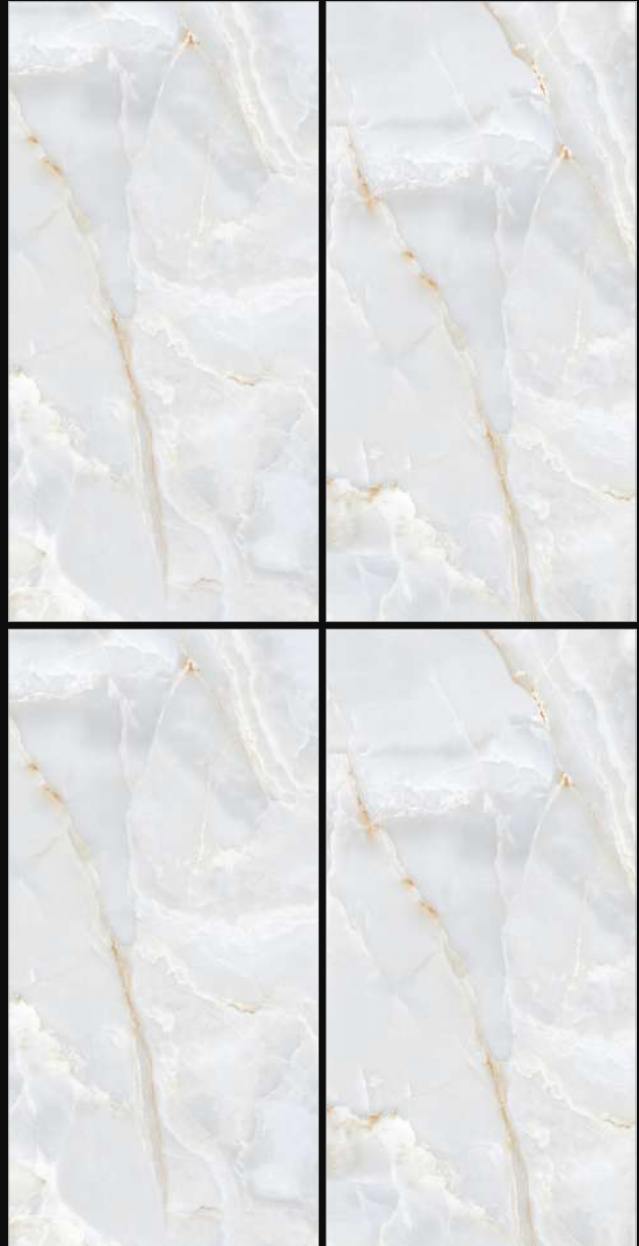

PORCELAIN
SLAB

1600 x 3200 mm
800 x 3000 mm
1200 x 2400 mm

CLAUDIA
ONYX

Thickness
12mm | 15mm | 20mm

Body Colour
White

Random
2

PORCELAIN
SLAB

1600 x 3200 mm
800 x 3000 mm
1200 x 2400 mm